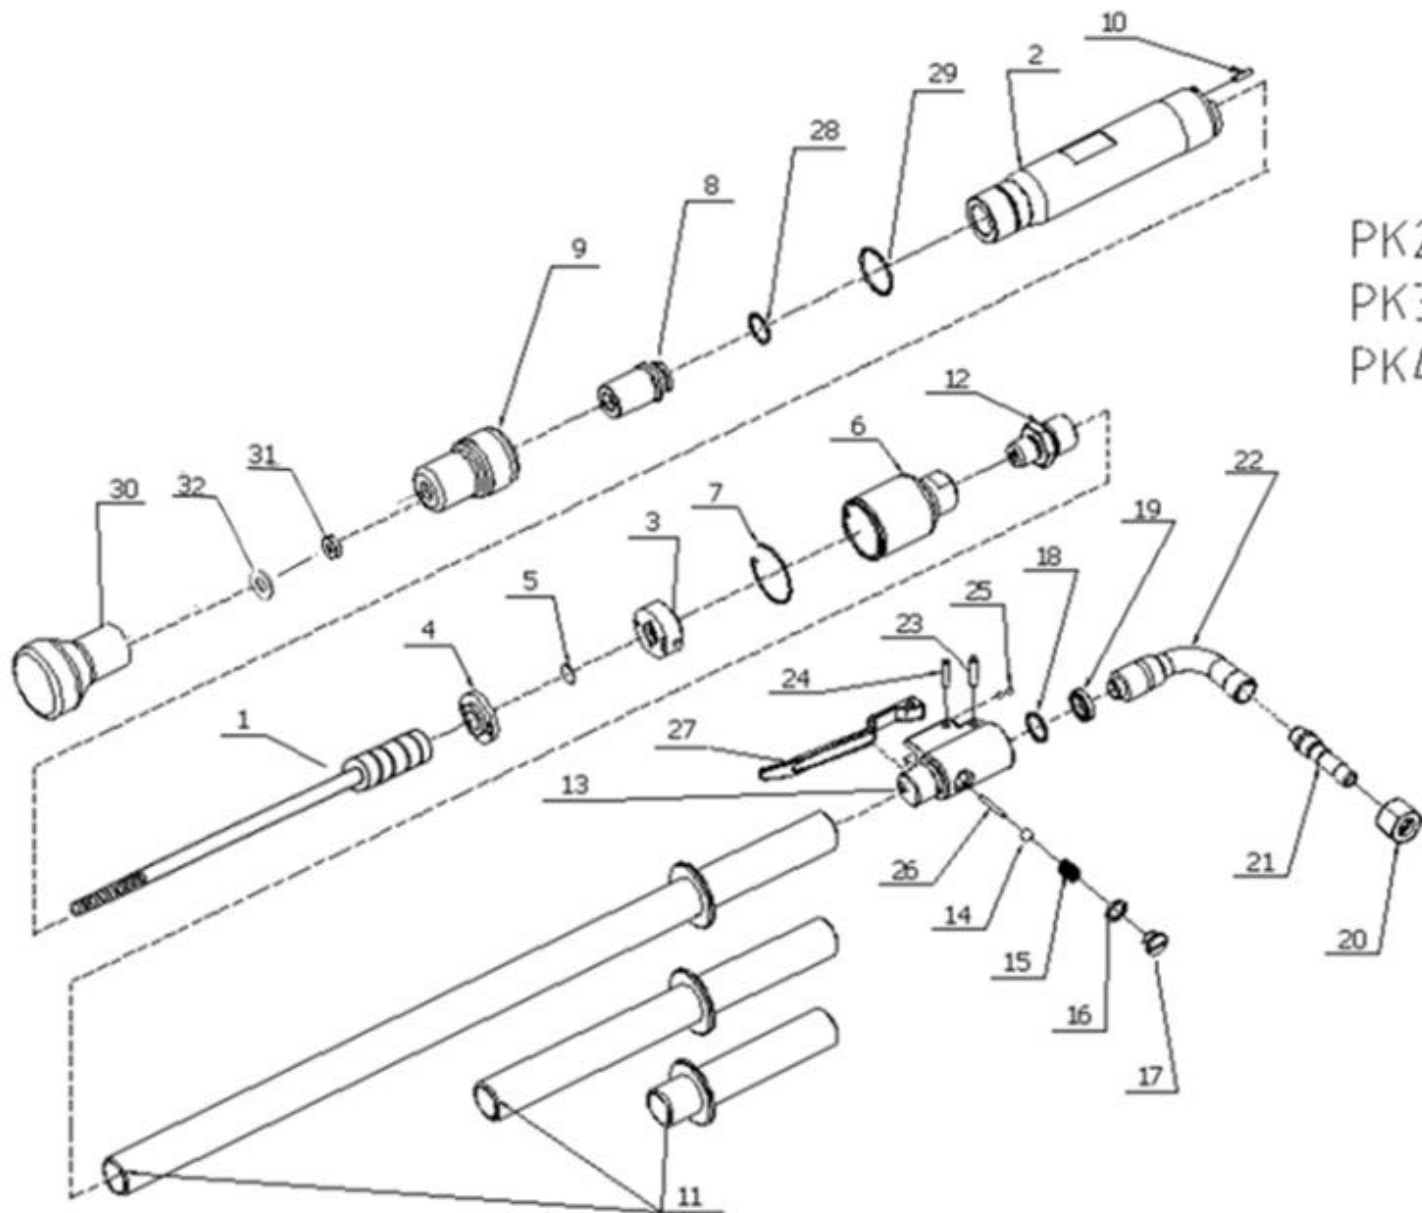

PK2, PK3, PK4

Seznam náhradních dílů - Spare Parts List - Ersatzteilliste

20	0640-260	Převlečná matice	Cap Nut	Ueberwurfmutter	1	J
21	4023-480	Nátrubek Js 13	Socket 13	Muffe 13	1	J
22	4424-201	Přívodní koleno	Supply Elbow	Zuleitungskniestueck	1	J
23	321 019	Kolík	Pin	Stift	1	J
24	311 223	Kolík	Pin 5X25	Stift 5X25	1	J
25	324 393	Kulička	Ball 3/16"	Kugel 3/16"	16	J
26	324 060	Jehla 3x29,8	Pin 3X29.8	Stift 3X29.8	1	J
27	1418-010	Páčka	Lever	Hebel	1	J
28	273 090	Kroužek	O-Ring 25X21	O-Ring 25X21	1	J
29	273 082	Kroužek O 36x2	O-Ring	O-Ring	1	J
30	273 472	Pěchovadlo 5540-140	Rubber Butt 5540-140	Gummistampfer	1	J
30*	5540-120	Pěchovadlo Morse 2	Rubber Butt Morse 2	Gummistampfer Morse 2	1	N
31	311 433	Matice M14	Nut	Mutter	1	J
32	311 124	Podložka 15	Insert	Washer	1	J

N = Dodáváno na přání – On Demand – nach Wunsch

PK2, PK3, PK4

Seznam náhradních dílů - Spare Parts List - Ersatzteilliste