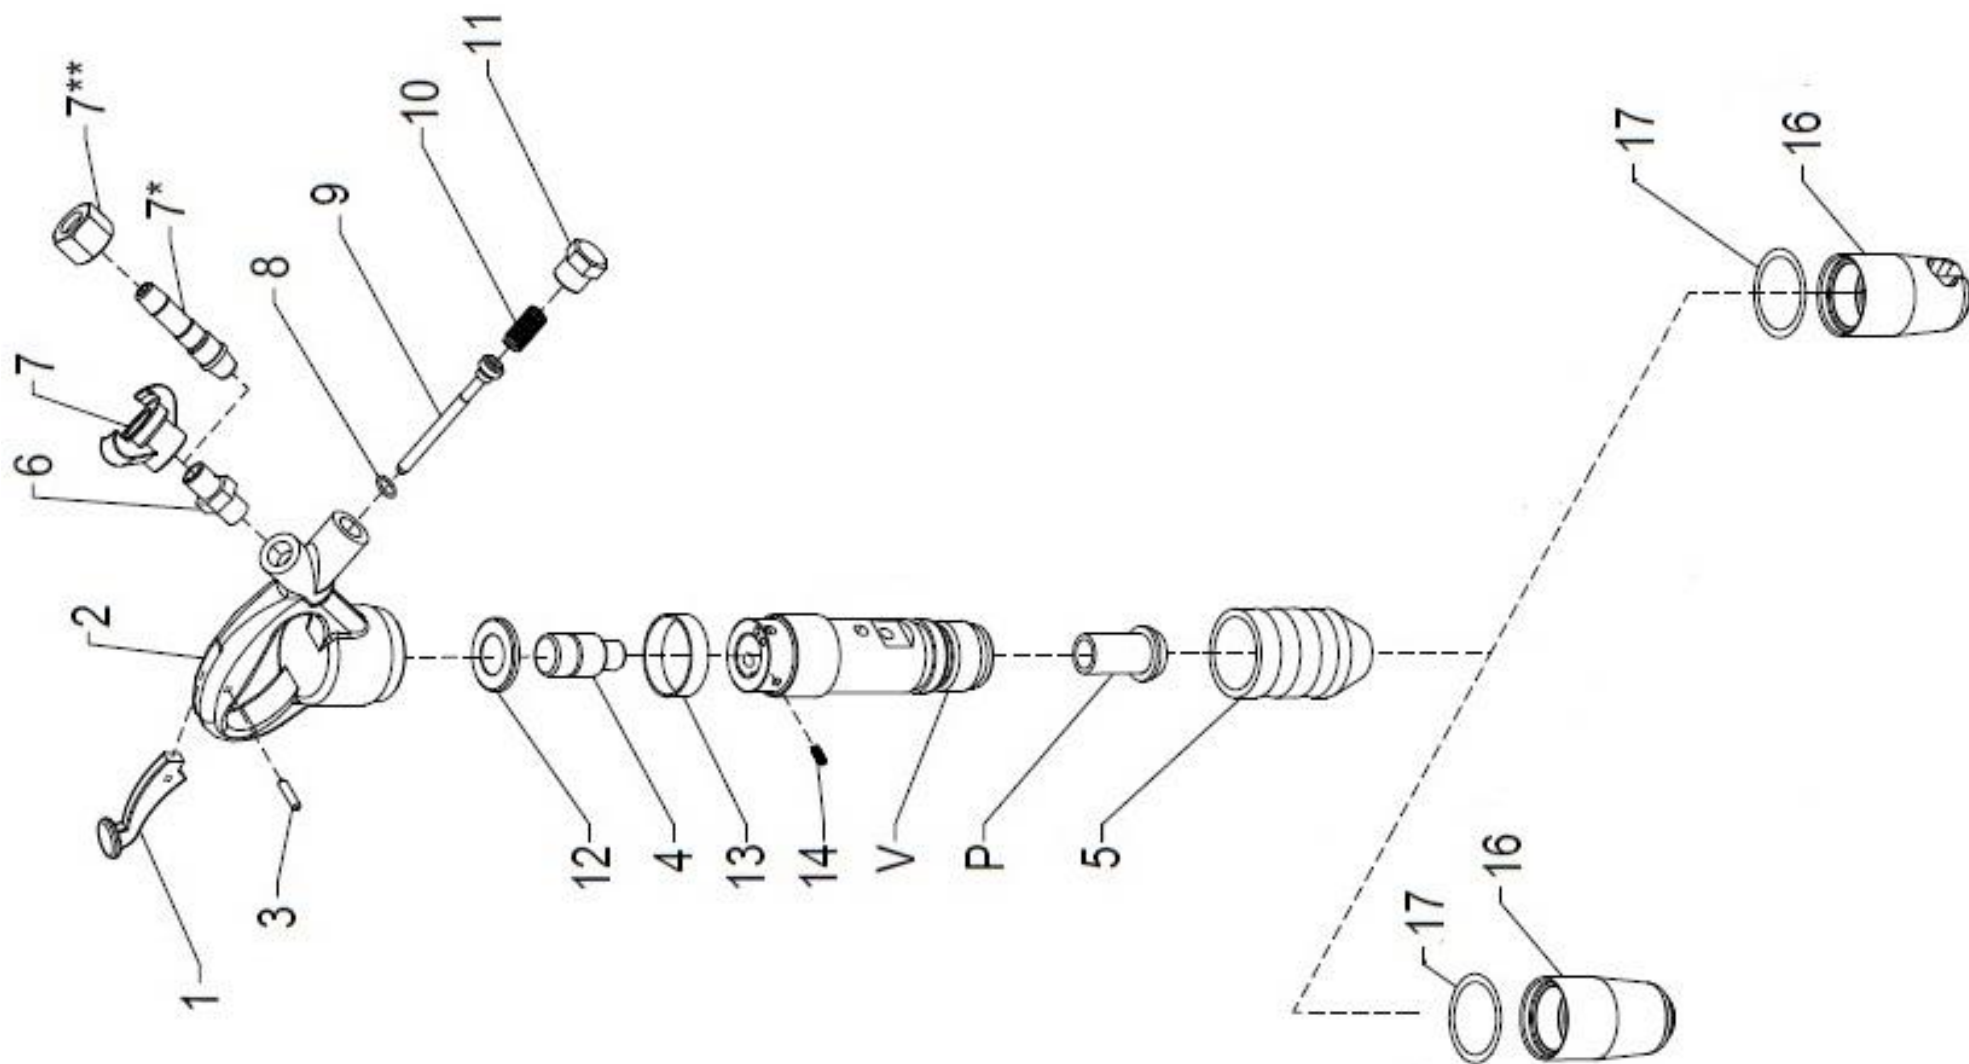

SEK 5-3CJ Pneumatic Chipping Hammers
Seznam náhradních dílů - Spare Parts List - Ersatzteilliste

www.permon.cz
e-mail : prodej@permon.cz
e-mail : export@permon.cz

Roztoky 217, 270 23 Křivoklát, Česká republika
pro ČR, SR - for the Czech Rep. and SK
pro ostatní země - für andere Gebiete - for other territories
v : 5.2024

T: + 420 313 521 548
T: + 420 313 521 563